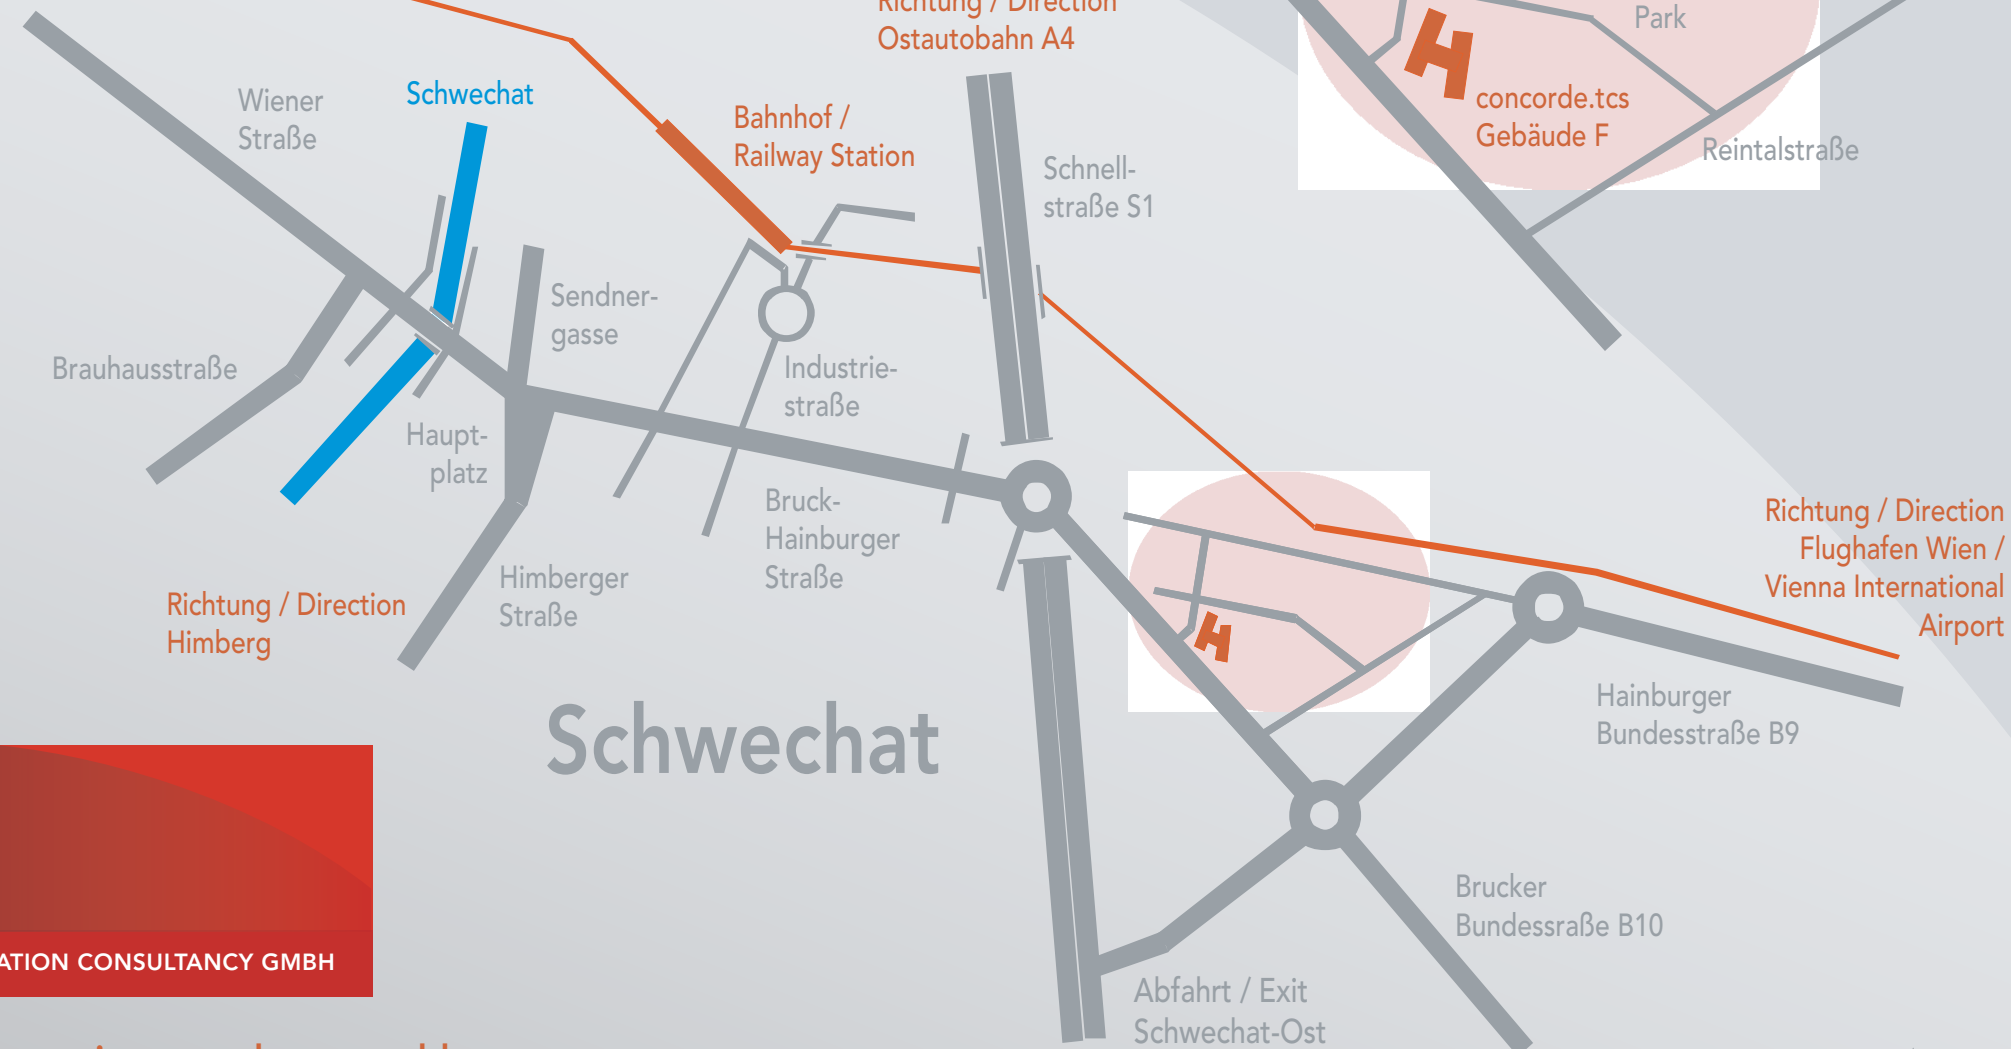

Richtung / Direction
Wien / Vienna

innovation consultancy gmbh

concorde technology center schwechat (concorde.tcs)
am concorde park 2, gebäude / building f
a 2320 schwechat, österreich / austria

Richtung / Direction
Südautobahn A2

Richtung / Direction
Bruck / Leitha